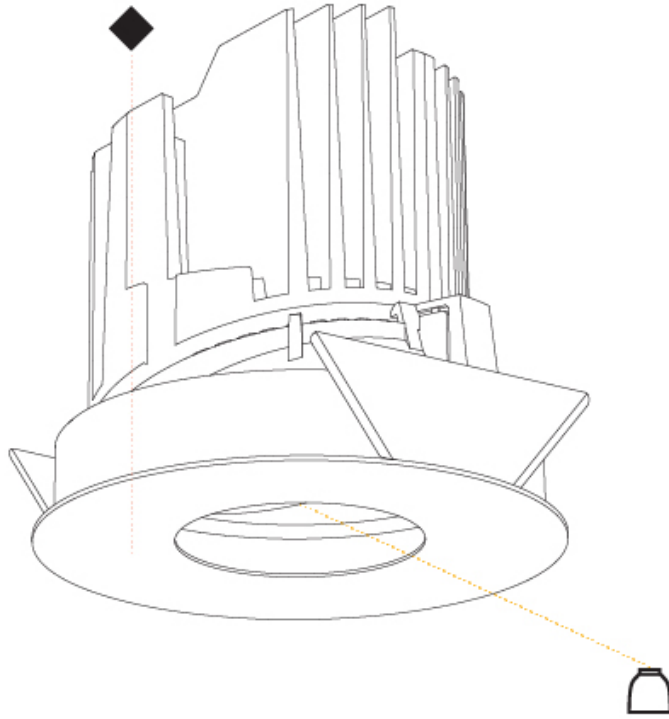

A37858-

PROJECT

TYPE

SPECIFIER

QUANTITY

DATE

PROJECT _____
 TYPE _____
 SPECIFIER _____
 QUANTITY _____
 DATE _____

Fixture Finish